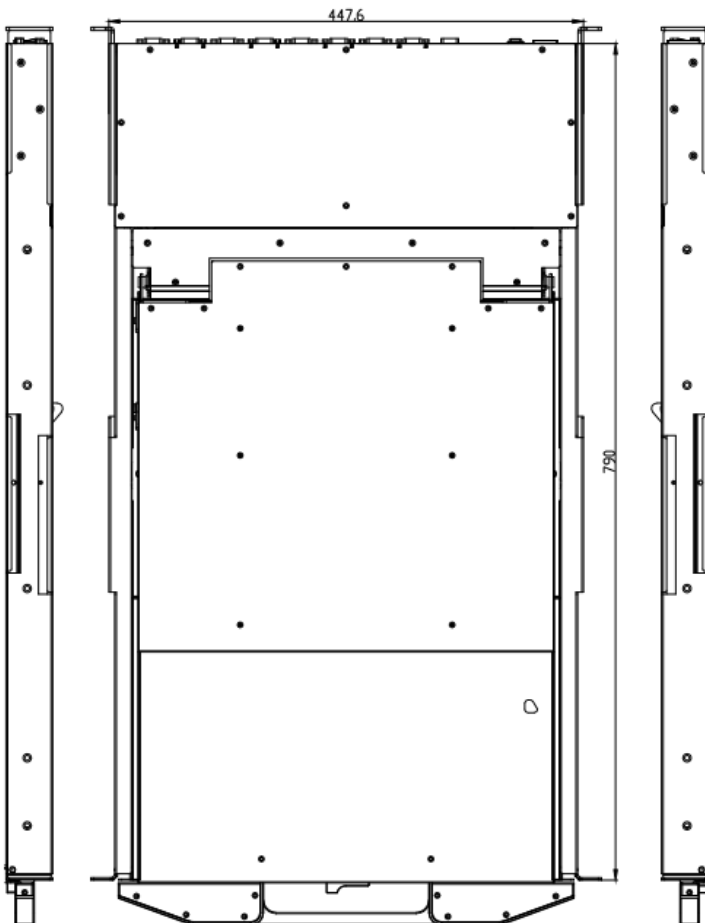

# HDMI LCD Console Drawers

Screen Rotate Version

Optimize rack space. Maximize rack monitoring

Lift the display

Display rotates to the right

Operating position

Rear of KVM-2408WHD-M5-(4K)

**SAIS - Sacasa Industries & Systèmes**  
8 rue André Marie Ampère  
28500 Vernouillet - France  
09 70 440 600 - (+ 33) 970 440 600  
<https://clavier-ecran-rackable.fr>  
[contact@sacasa.info](mailto:contact@sacasa.info)