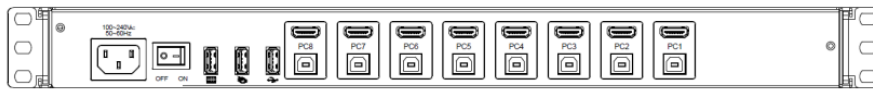

# HDMI LCD Console Drawers

Screen Rotate Version

Optimize rack space. Maximize rack monitoring

Lift the display

Display rotates to the right

Operating position

Rear of KVM-2408WHD-M5-(4K)

**SAIS - Sacasa Industries & Systèmes**  
8 rue André Marie Ampère  
28500 Vernouillet - France  
09 70 440 600 - (+ 33) 970 440 600  
<https://clavier-ecran-rackable.fr>  
[contact@sacasa.info](mailto:contact@sacasa.info)