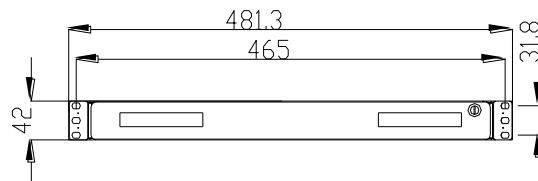

Rear of KVM-1701P/1901P-M2

Rear of KVM-1708P/1908P-M2/ULC

Rear of KVM-1716P/1916P-M2/ULC

**SAIS - Sacasa Industries & Systèmes**  
8 rue André Marie Ampère  
28500 Vernouillet - France  
09 70 440 600 - (+ 33) 970 440 600  
<https://clavier-ecran-rackable.fr>  
[contact@sacasa.info](mailto:contact@sacasa.info)