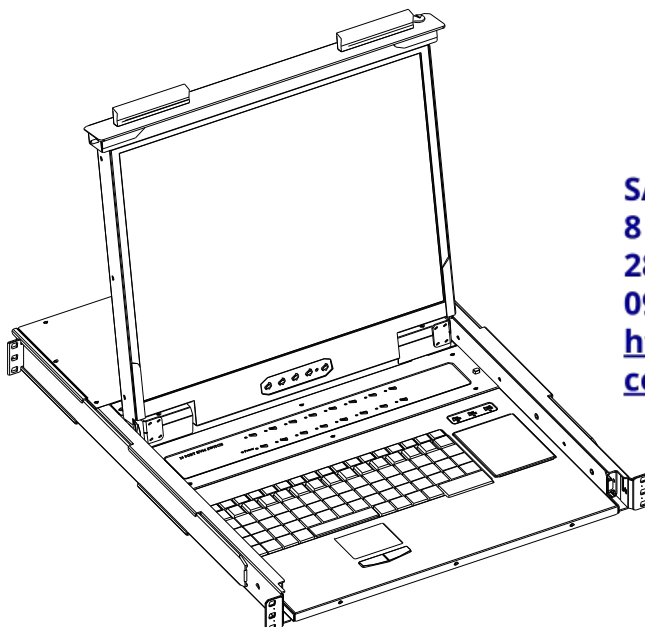

Rear of KVM-1701P/1901P-M2

Rear of KVM-1708P/1908P-M2/ULC

Rear of KVM-1716P/1916P-M2/ULC

**SAIS - Sacasa Industries & Systèmes**  
8 rue André Marie Ampère  
28500 Vernouillet - France  
09 70 440 600 - (+ 33) 970 440 600  
<https://clavier-ecran-rackable.fr>  
[contact@sacasa.info](mailto:contact@sacasa.info)