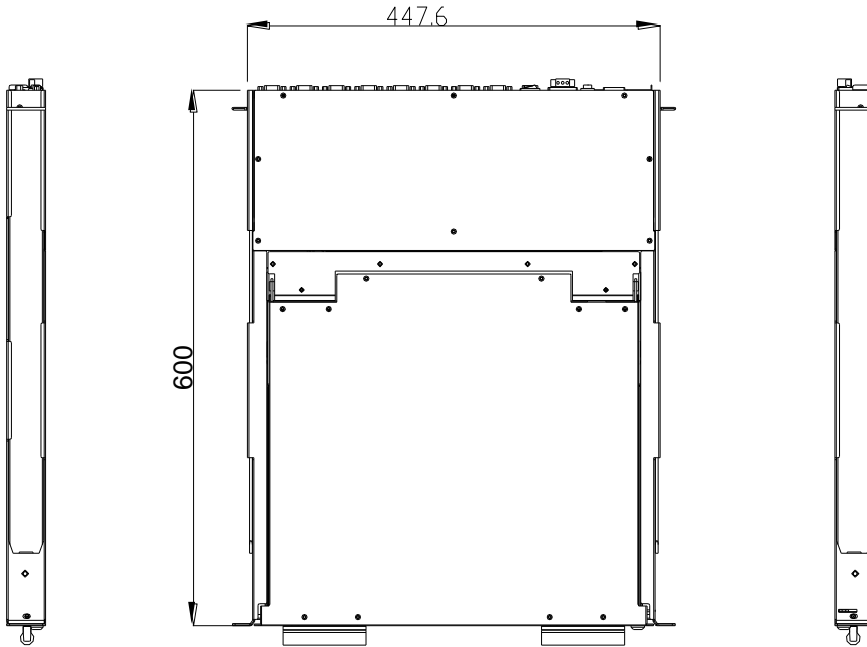

Rear of KVM-1701P/1901P-M2

Rear of KVM-1708P/1908P-M2/ULC

Rear of KVM-1716P/1916P-M2/ULC

**SAIS - Sacasa Industries & Systèmes**  
8 rue André Marie Ampère  
28500 Vernouillet - France  
09 70 440 600 - (+ 33) 970 440 600  
<https://clavier-ecran-rackable.fr>  
[contact@sacasa.info](mailto:contact@sacasa.info)