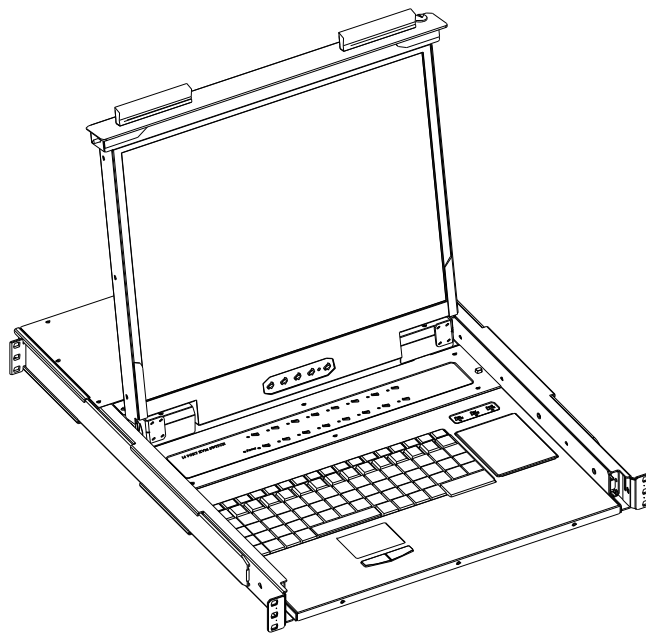

Rear of KVM-1708/1908ASL-M2

Rear of KVM-1716/1916ASL-M2

Rear of KVM-1732/1932ASL-M2

SAIS - Sacasa Industries & Systèmes
8 rue André Marie Ampère
28500 Vernouillet - France
09 70 440 600 - (+ 33) 970 440 600
<https://clavier-ecran-rackable.fr>
contact@sacasa.info