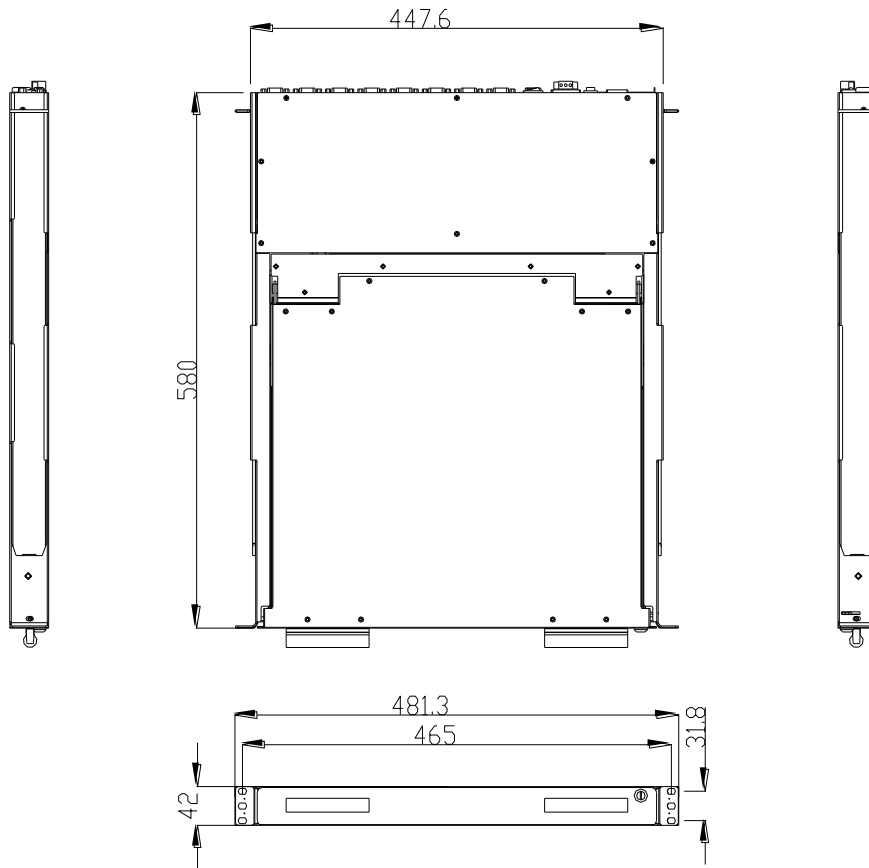

Rear of KVM-1708/1908ASL-M2

Rear of KVM-1716/1916ASL-M2

Rear of KVM-1732/1932ASL-M2

SAIS - Sacasa Industries & Systèmes
8 rue André Marie Ampère
28500 Vernouillet - France
09 70 440 600 - (+ 33) 970 440 600
<https://clavier-ecran-rackable.fr>
contact@sacasa.info