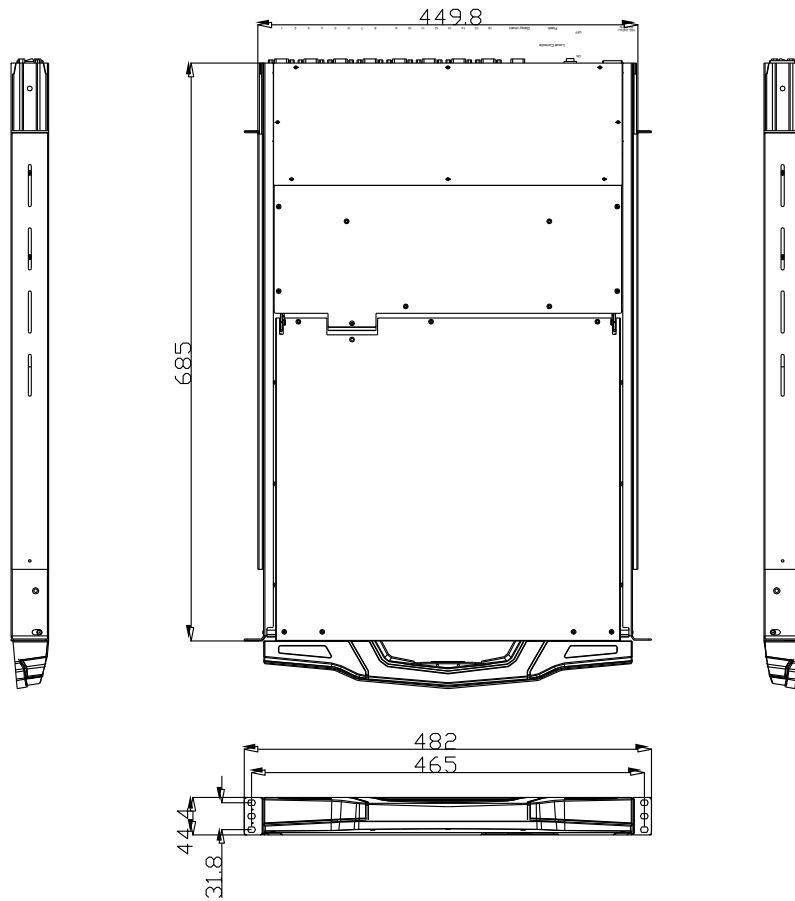

Rear of KVMD-1708/1908ASL-M6/ULC

Rear of KVMD-1716/1916ASL-M6/ULC

Rear of KVMD-1732/1932ASL-M6/ULC

SAIS - Sacasa Industries & Systèmes
8 rue André Marie Ampère
28500 Vernouillet - France
09 70 440 600 - (+ 33) 970 440 600
<https://clavier-ecran-rackable.fr>
contact@sacasa.info