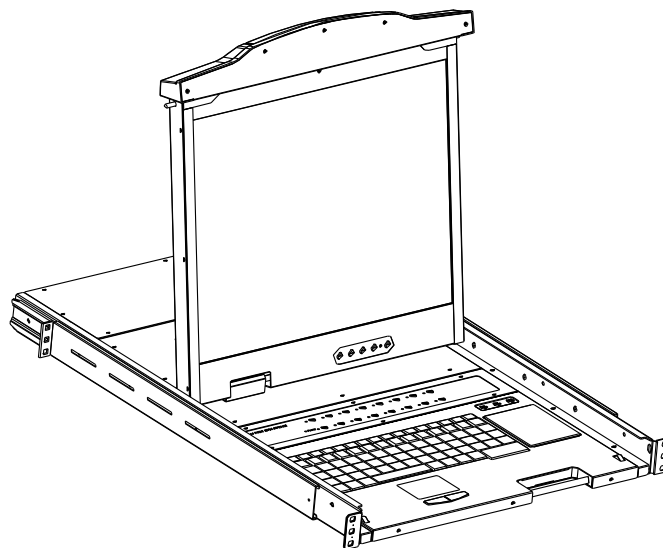

Rear of KVMD-1708/1908ASL-M6/ULC

Rear of KVMD-1716/1916ASL-M6/ULC

Rear of KVMD-1732/1932ASL-M6/ULC

SAIS - Sacasa Industries & Systèmes
8 rue André Marie Ampère
28500 Vernouillet - France
09 70 440 600 - (+ 33) 970 440 600
<https://clavier-ecran-rackable.fr>
contact@sacasa.info