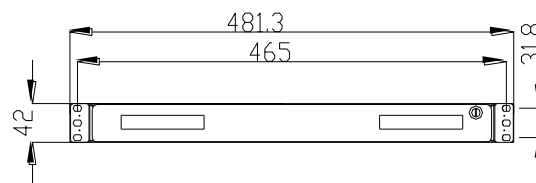

Rear of KVM-1708/1908ASL-M2

Rear of KVM-1716/1916ASL-M2

Rear of KVM-1732/1932ASL-M2

SAIS - SACASA INDUSTRIES ET SYSTEMES
2 Route DE GASVILLE - ESPACE BOAT - BAT B
28630 NOGENT LE PHAYE - FRANCE
TEL + 33 9 54 16 23 53 - contact@sacasa.info