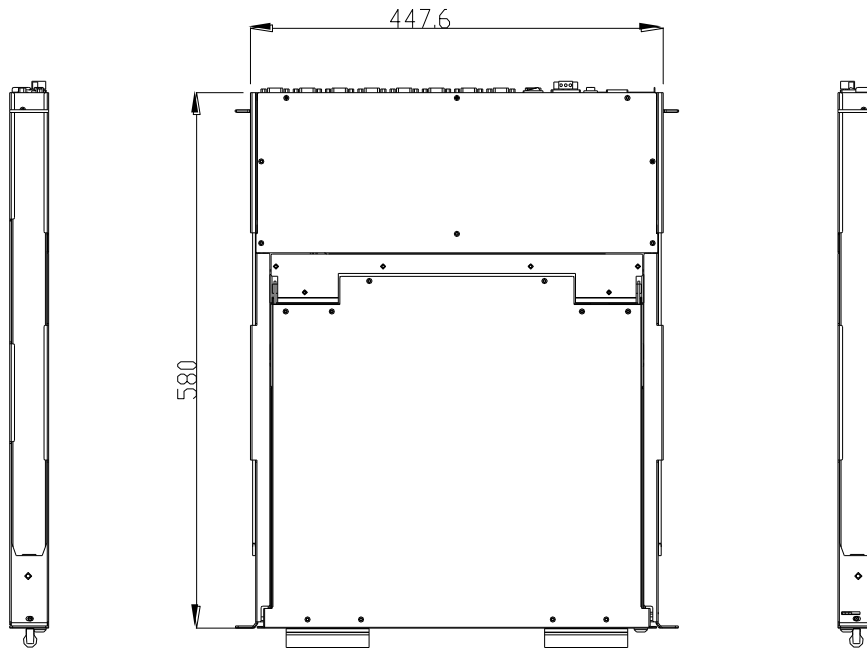

Rear of KVM-1708/1908ASL-M2

Rear of KVM-1716/1916ASL-M2

Rear of KVM-1732/1932ASL-M2

SAIS - SACASA INDUSTRIES ET SYSTEMES
2 Route DE GASVILLE - ESPACE BOAT - BAT B
28630 NOGENT LE PHAYE - FRANCE
TEL + 33 9 54 16 23 53 - contact@sacasa.info