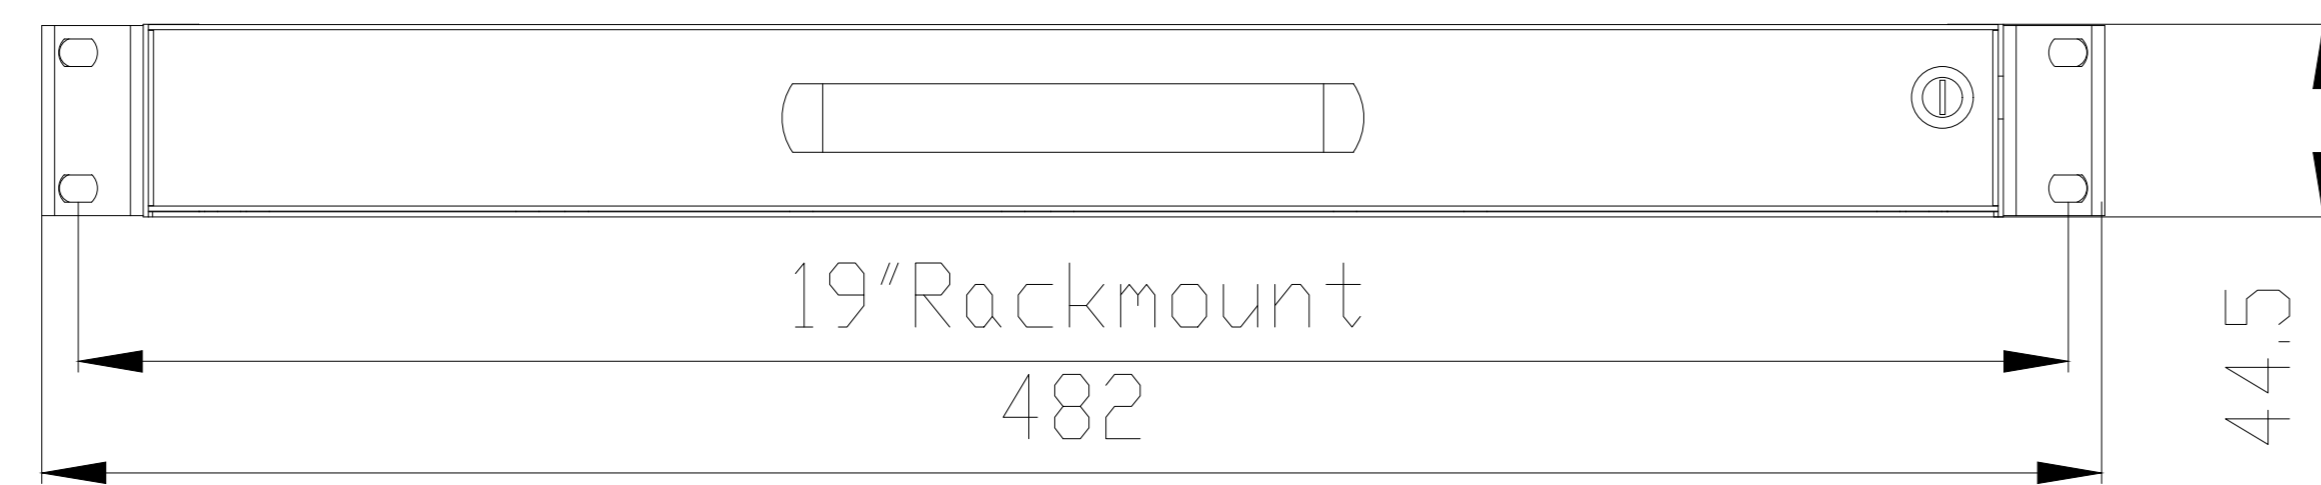

1 2 3 4 5 6 7 8

A

B

C

D

E

SAIS - Sacasa Industries & Systèmes
8 rue André Marie Ampère
28500 Vernouillet - France
09 70 440 600 - (+ 33) 970 440 600
<https://clavier-ecran-rackable.fr>
contact@sacasa.info

1 2 3 4 5 6 7 8