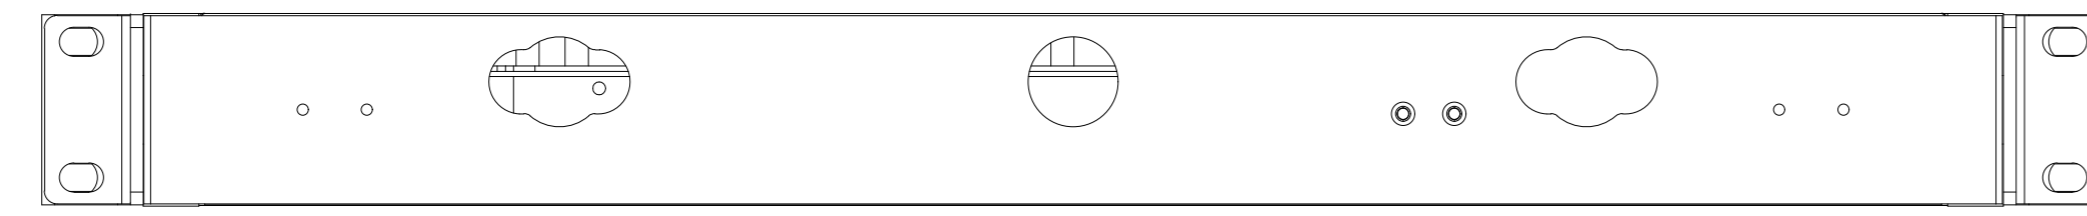

1 2 3 4 5 6 7 8

A

B

C

D

E

SAIS - Sacasa Industries & Systèmes
8 rue André Marie Ampère
28500 Vernouillet - France
09 70 440 600 - (+ 33) 970 440 600
<https://clavier-ecran-rackable.fr>
contact@sacasa.info

1 2 3 4 5 6 7 8