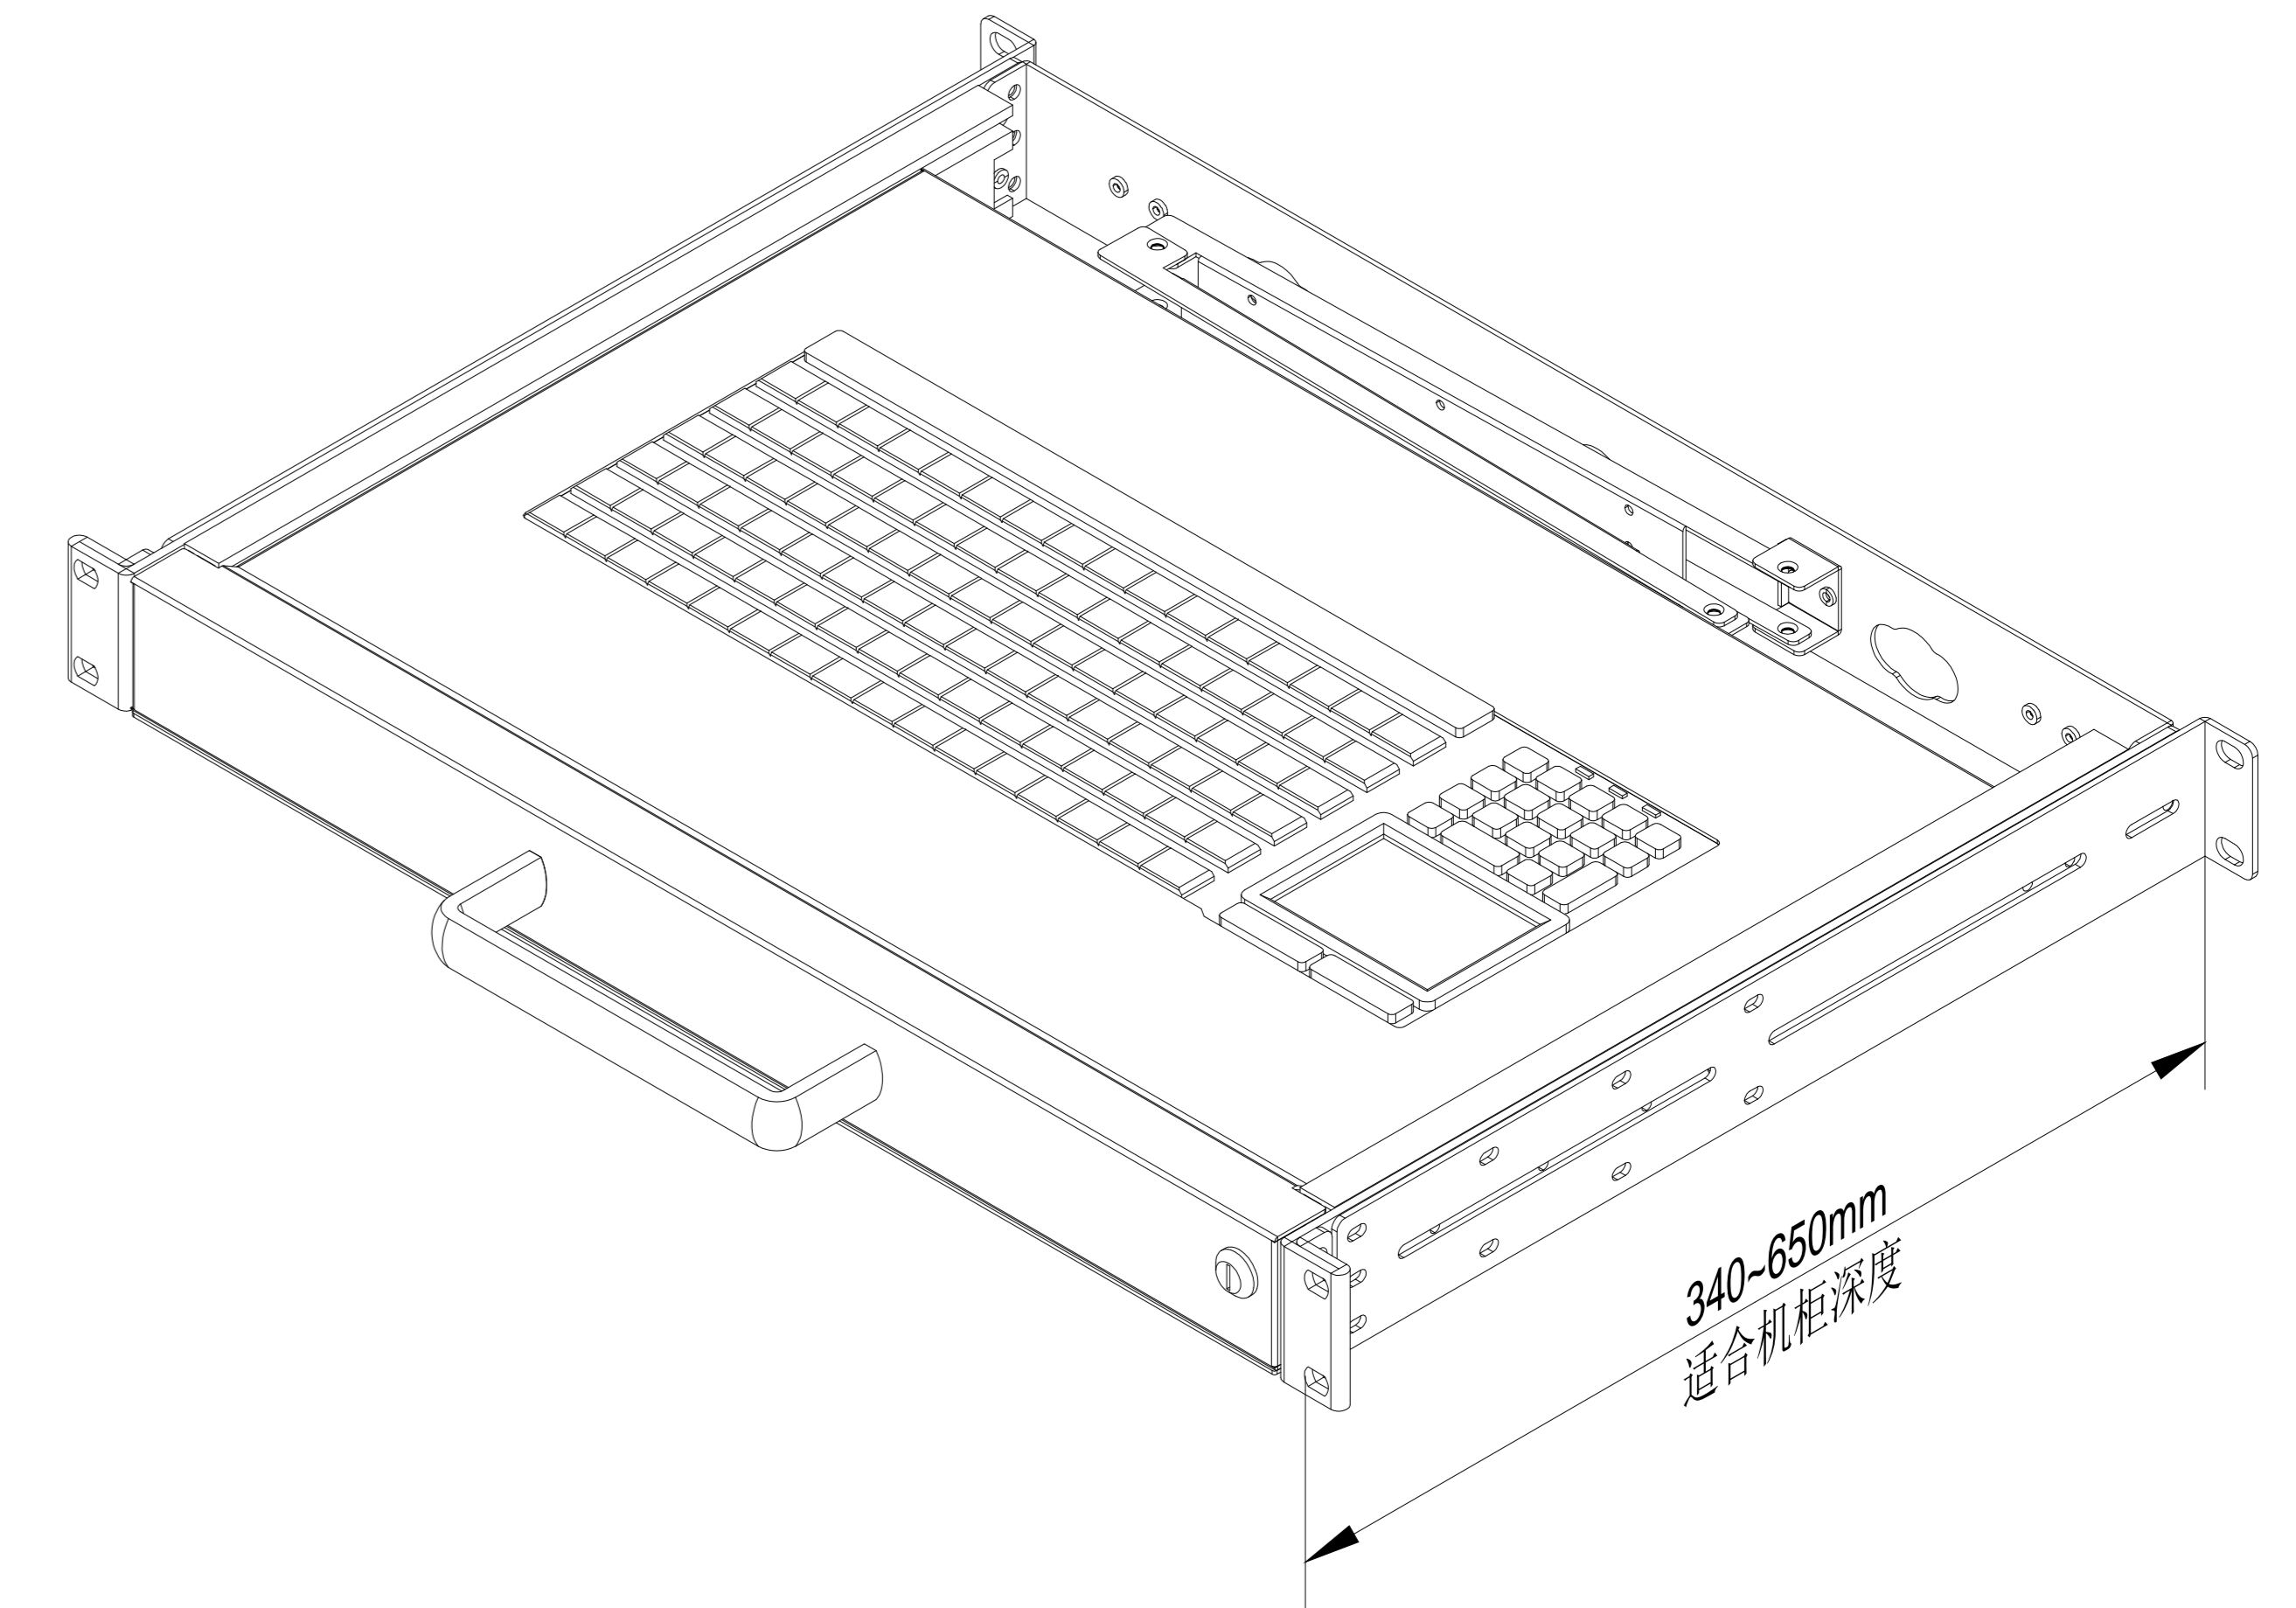

1 2 3 4 5 6 7 8

A

B

C

D

E

SAIS - Sacasa Industries & Systèmes
8 rue André Marie Ampère
28500 Vernouillet - France
09 70 440 600 - (+ 33) 970 440 600
<https://clavier-ecran-rackable.fr>
contact@sacasa.info

1 2 3 4 5 6 7 8