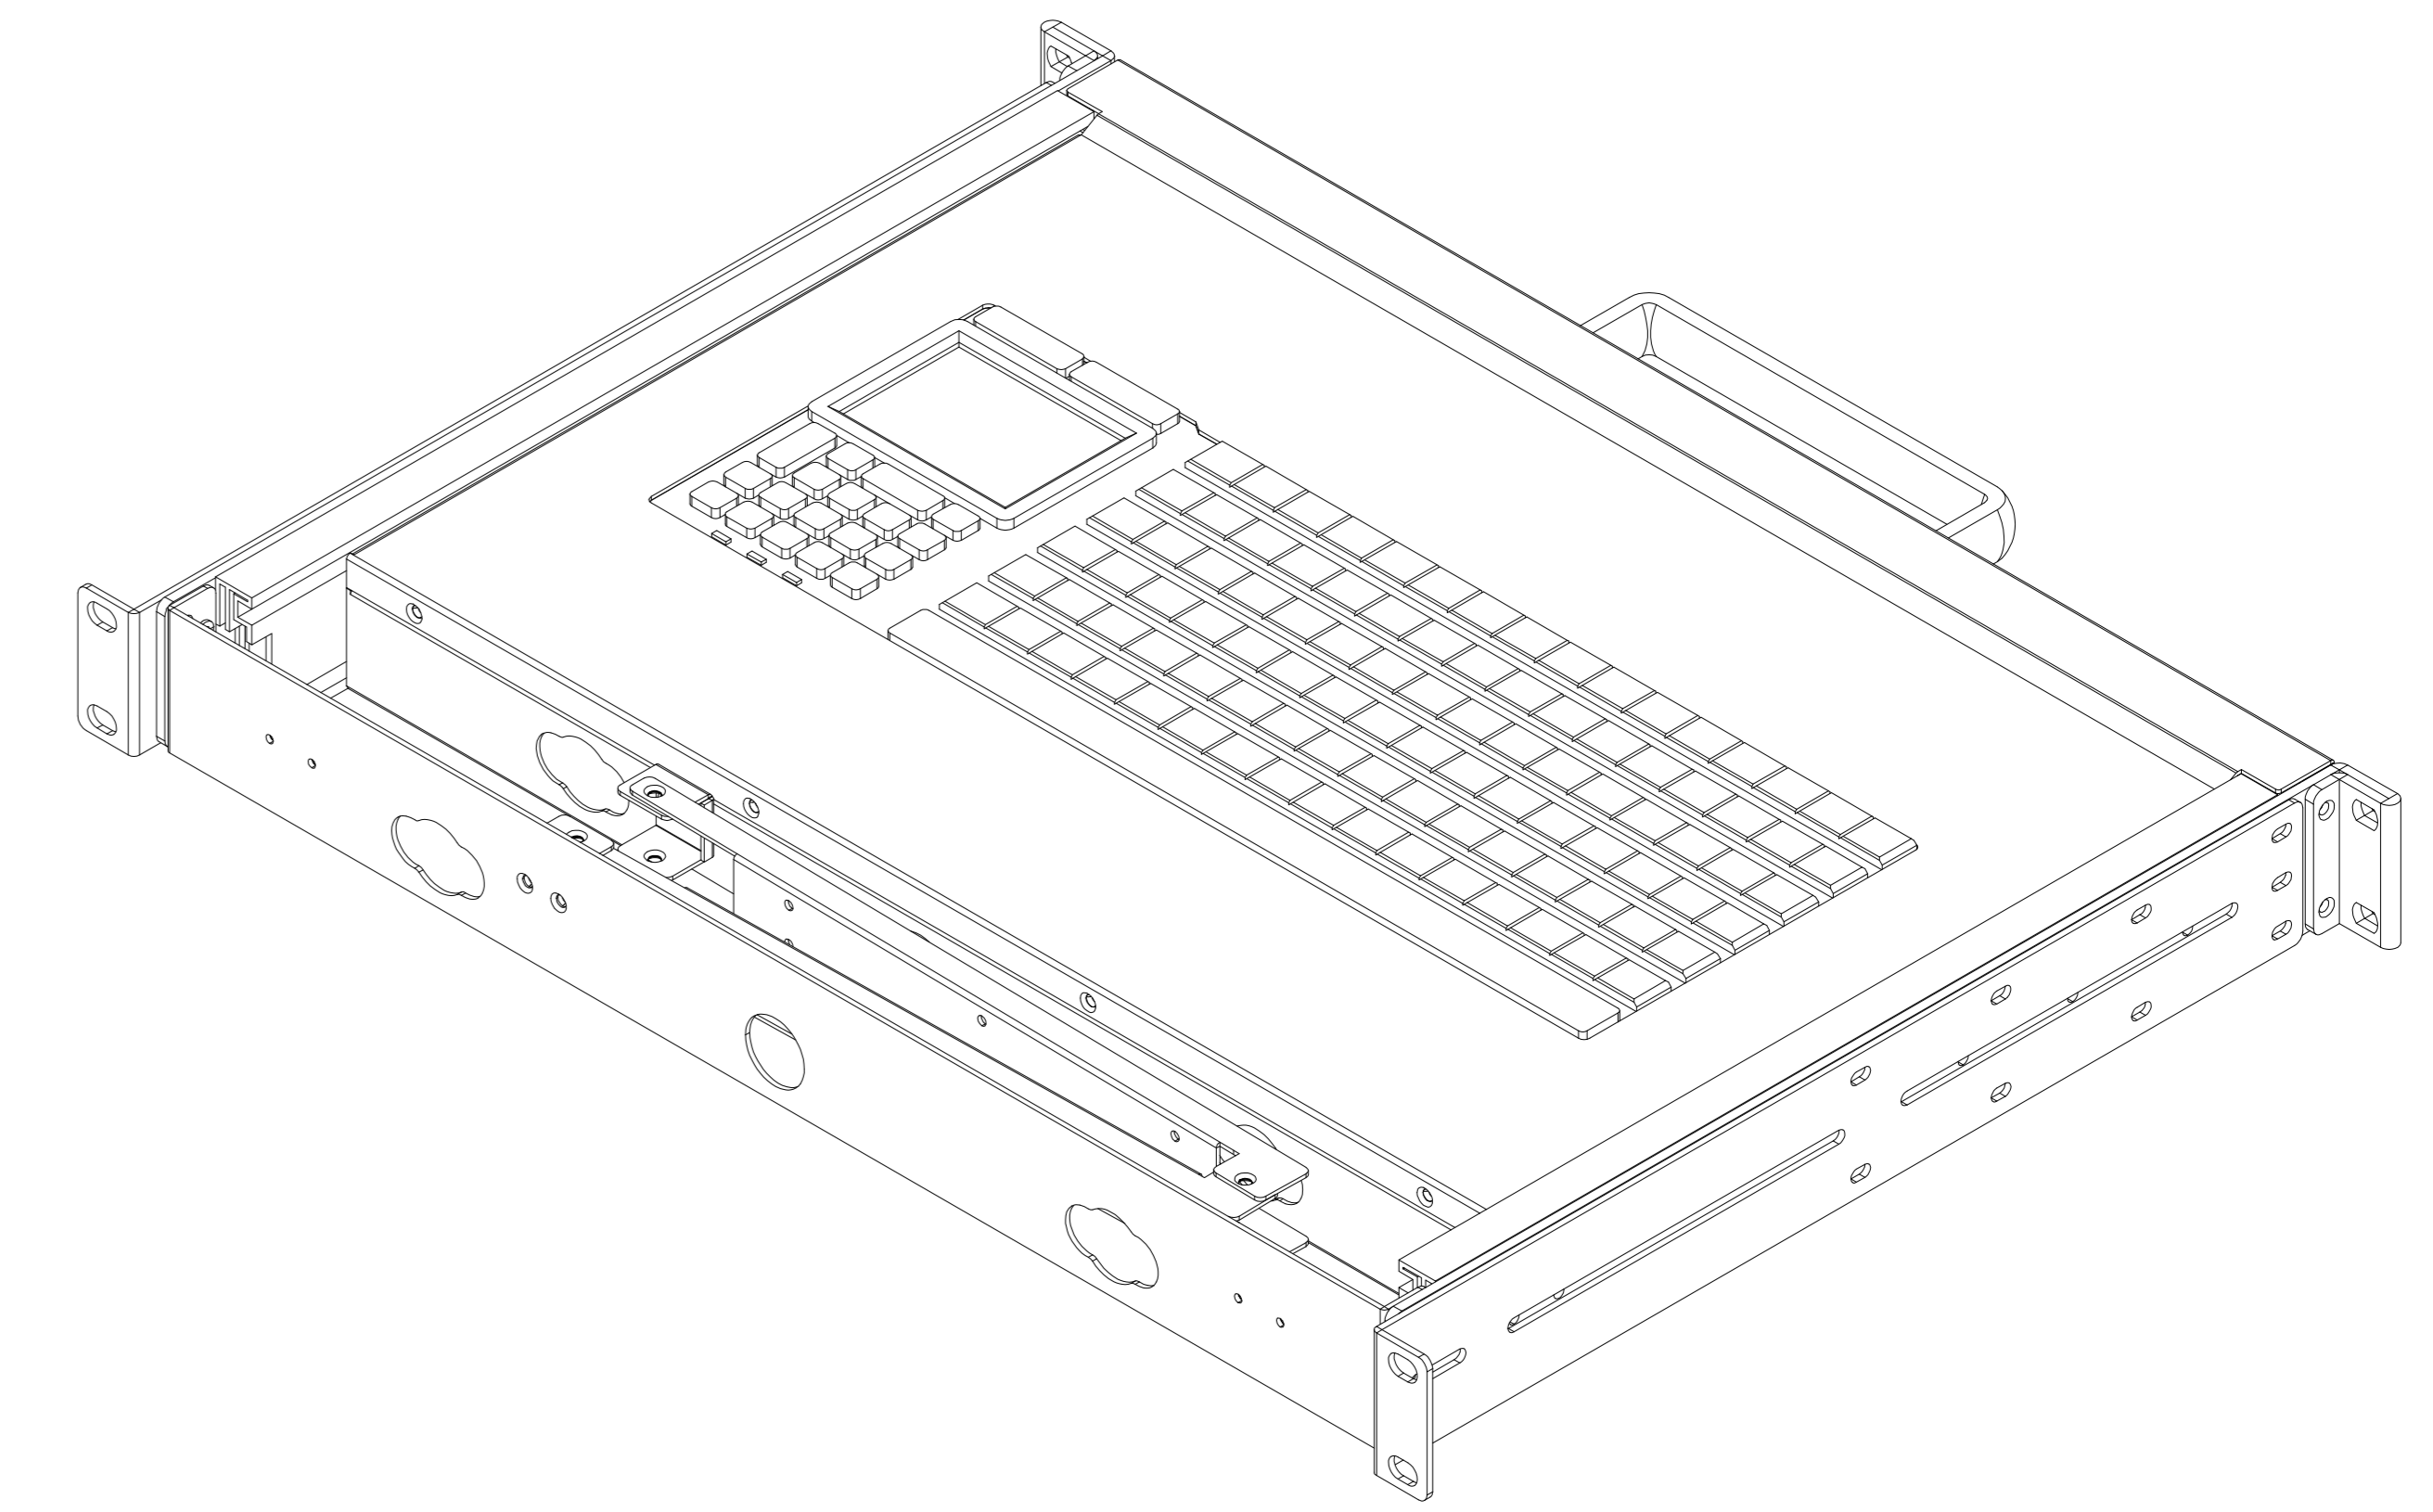

1 2 3 4 5 6 7 8

A

B

C

D

E

SAIS - Sacasa Industries & Systèmes
8 rue André Marie Ampère
28500 Vernouillet - France
09 70 440 600 - (+ 33) 970 440 600
<https://clavier-ecran-rackable.fr>
contact@sacasa.info

1 2 3 4 5 6 7 8