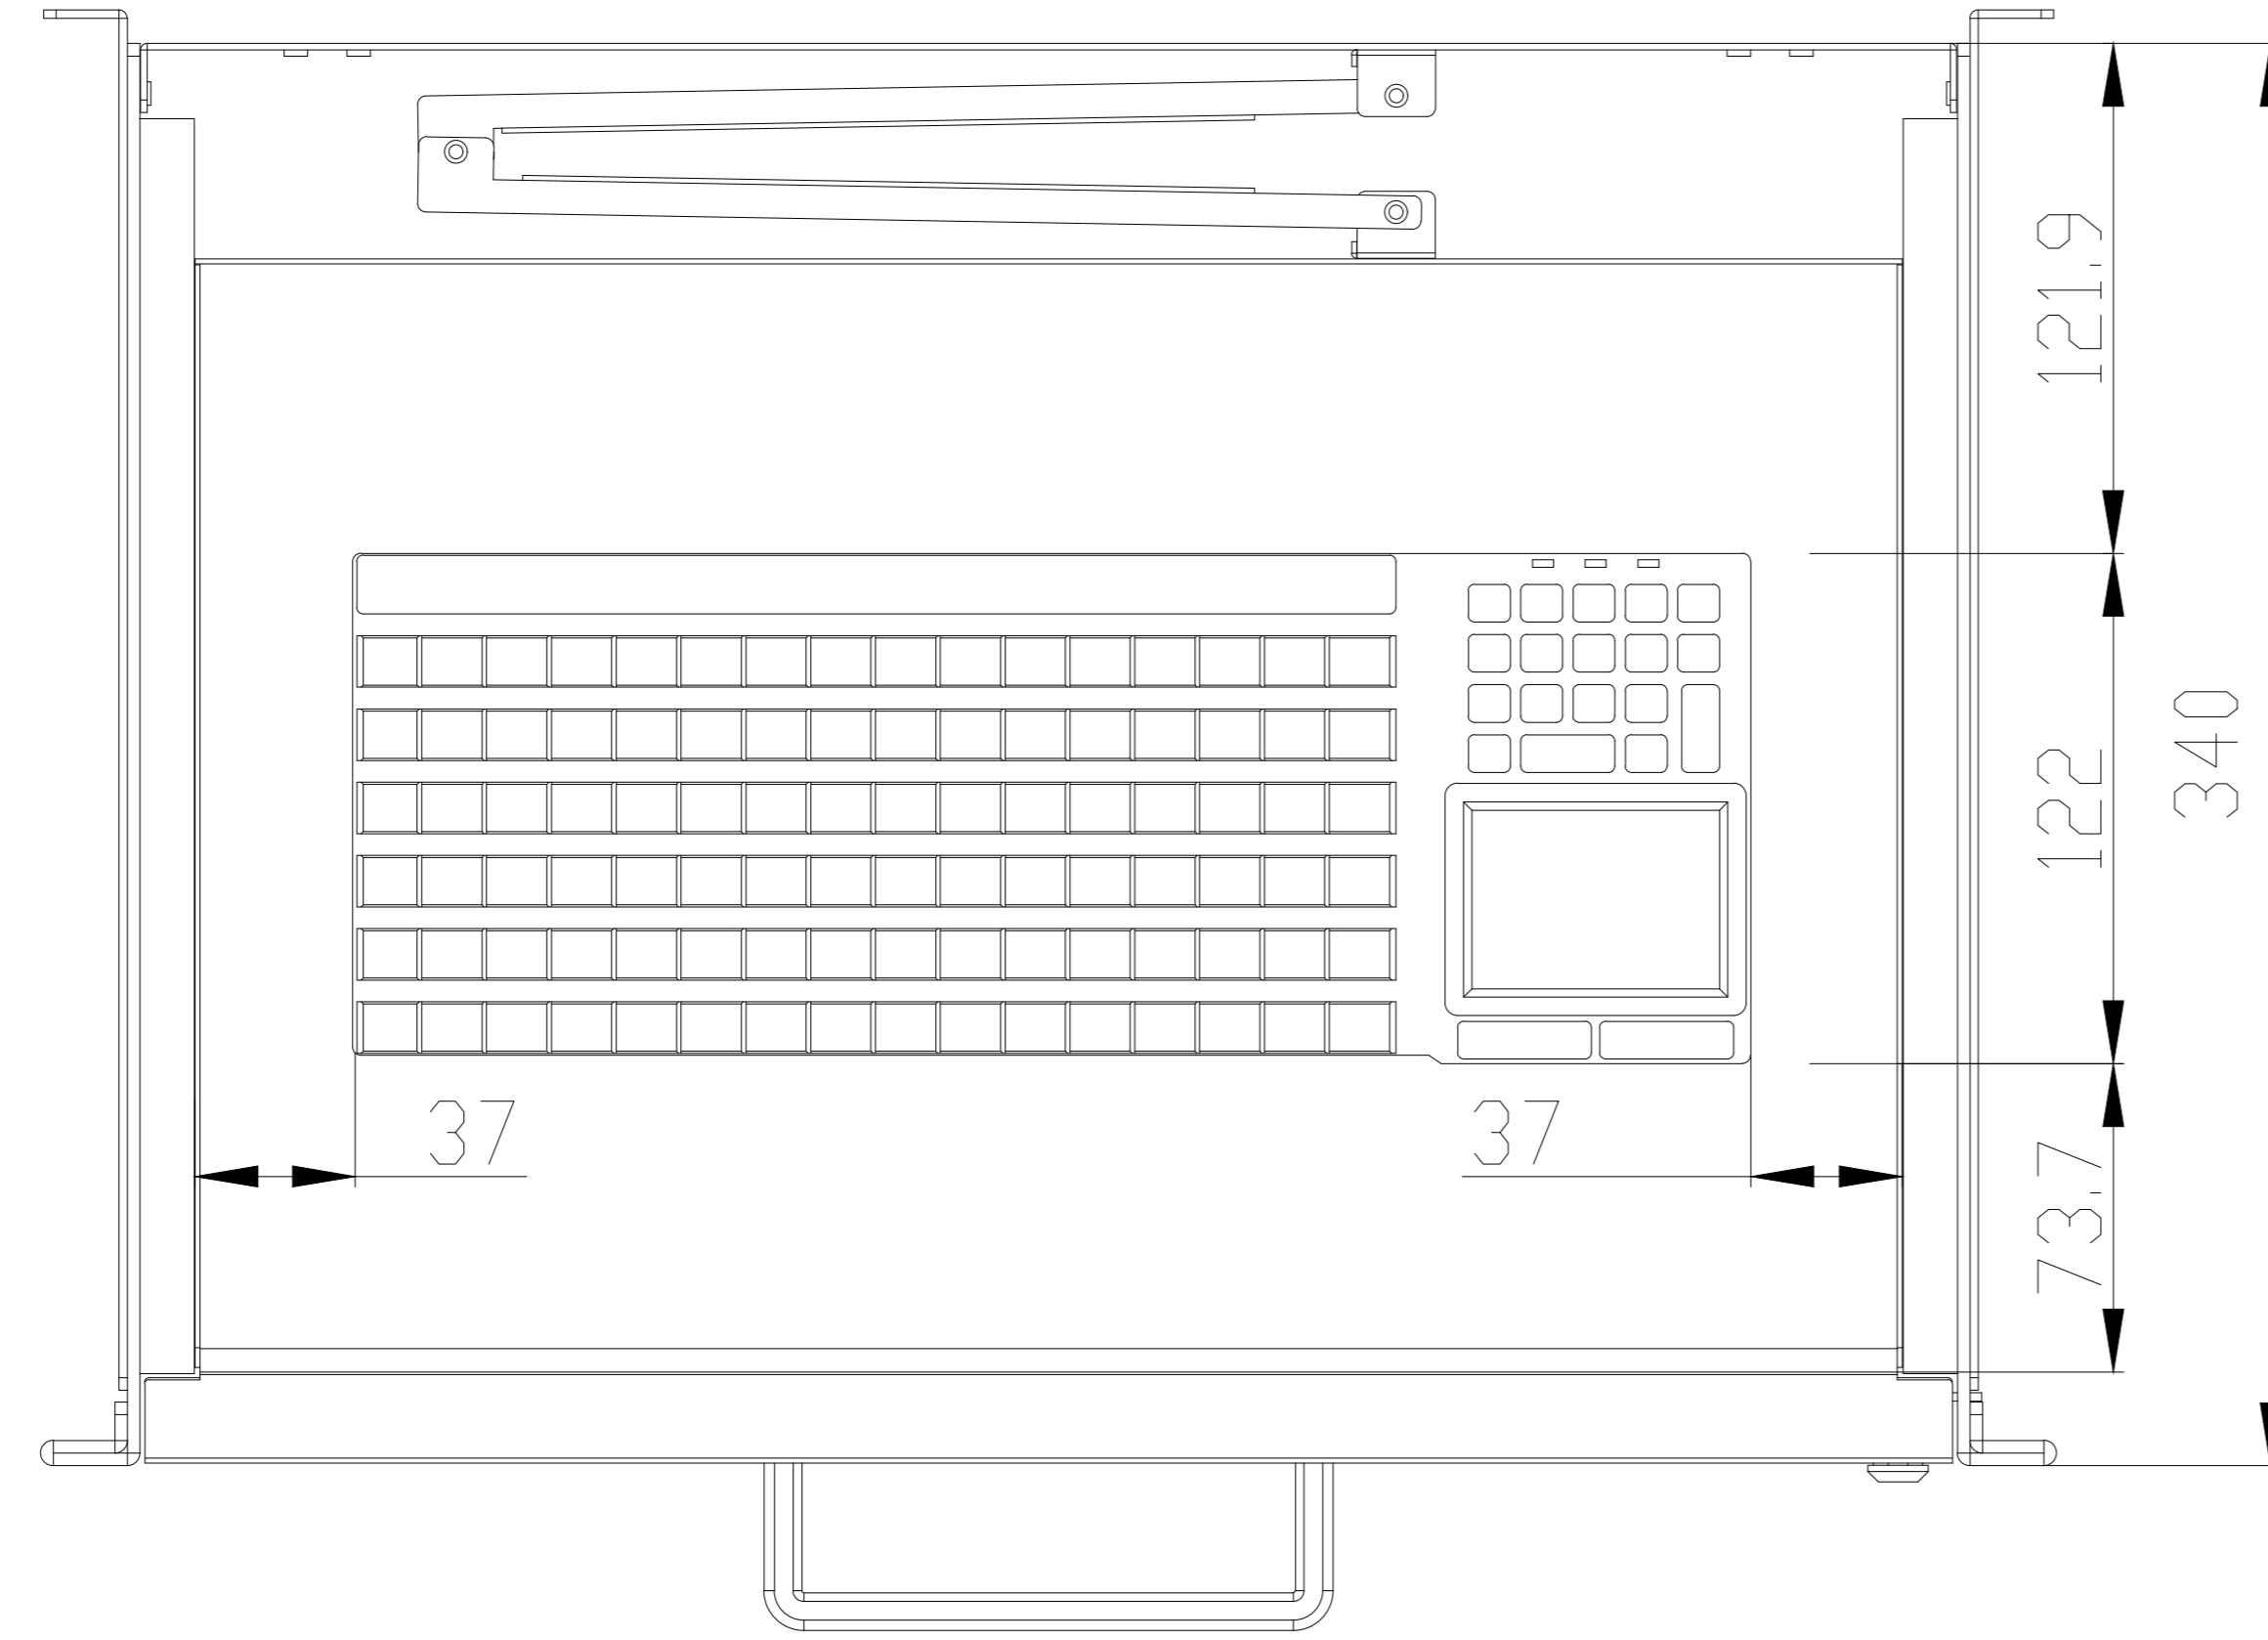

1 2 3 4 5 6 7 8

A

B

C

D

E

SAIS - Sacasa Industries & Systèmes
8 rue André Marie Ampère
28500 Vernouillet - France
09 70 440 600 - (+ 33) 970 440 600
<https://clavier-ecran-rackable.fr>
contact@sacasa.info

1 2 3 4 5 6 7 8