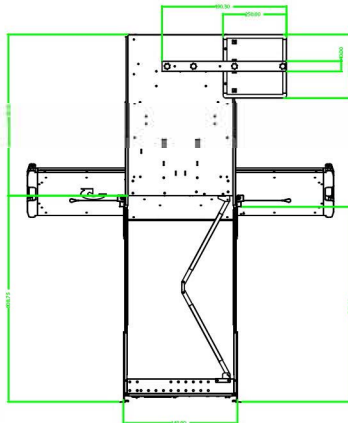

DSRD 23

SAIS - Sacasa Industries & Systèmes
8 rue André Marie Ampère
28500 Vernouillet - France
09 70 440 600 - (+ 33) 970 440 600
<https://clavier-ecran-rackable.fr>
contact@sacasa.info