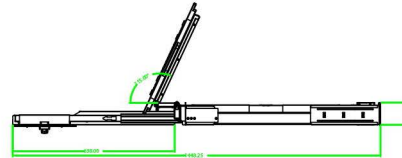

DSRD 23

SAIS - Sacasa Industries & Systèmes
8 rue André Marie Ampère
28500 Vernouillet - France
09 70 440 600 - (+ 33) 970 440 600
<https://clavier-ecran-rackable.fr>
contact@sacasa.info