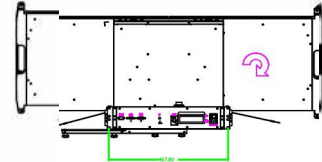

DSRD 23

SAIS - Sacasa Industries & Systèmes
8 rue André Marie Ampère
28500 Vernouillet - France
09 70 440 600 - (+ 33) 970 440 600
<https://clavier-ecran-rackable.fr>
contact@sacasa.info