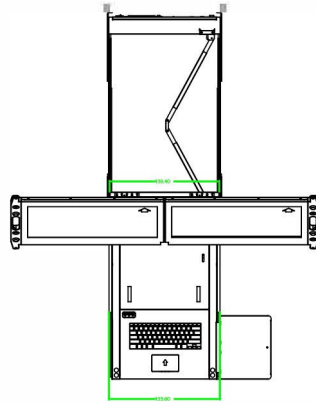

DSRD 23

SAIS - Sacasa Industries & Systèmes
8 rue André Marie Ampère
28500 Vernouillet - France
09 70 440 600 - (+ 33) 970 440 600
<https://clavier-ecran-rackable.fr>
contact@sacasa.info