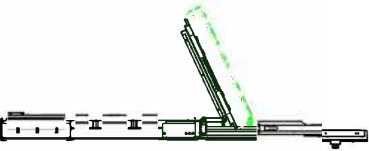

DSRD 23

SAIS - Sacasa Industries & Systèmes
8 rue André Marie Ampère
28500 Vernouillet - France
09 70 440 600 - (+ 33) 970 440 600
<https://clavier-ecran-rackable.fr>
contact@sacasa.info