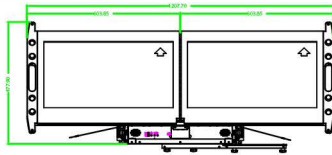

DSRD 23

SAIS - Sacasa Industries & Systèmes
8 rue André Marie Ampère
28500 Vernouillet - France
09 70 440 600 - (+ 33) 970 440 600
<https://clavier-ecran-rackable.fr>
contact@sacasa.info