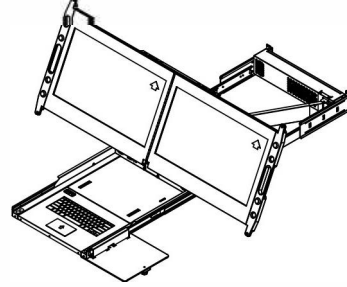

DSRD 23

SAIS - Sacasa Industries & Systèmes
8 rue André Marie Ampère
28500 Vernouillet - France
09 70 440 600 - (+ 33) 970 440 600
<https://clavier-ecran-rackable.fr>
contact@sacasa.info